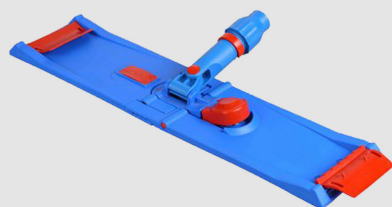

ФЛАУНДЕР ДЛЯ ПЛОСКОГО МОПА С УШКАМИ

Механизм открывания.
Клипса надежно крепит рукоятку к пластиковому флаундеру.
Подходит под рукоятку диаметром от 19 до 24мм.

40 см	50 см
Арт. BYT 40	Арт. BYT 50