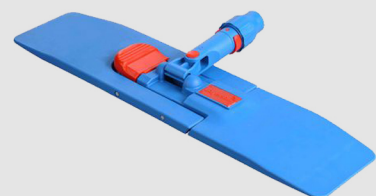

СГОН ДЛЯ ВОДЫ ПЛАСТИКОВЫЙ

Прочный усиленный пластиковый корпус.
Лезвие из полистирола и поролона.
Отверстие под рукоятку диаметром от 19 до 24мм.

	45 см	55 см	75 см
красный	Арт. PS2045R	Арт. PS2055R	Арт. PS2075R
синий	Арт. PS2045B	Арт. PS2055B	Арт. PS2075B
желтый	Арт. PS2045Y	Арт. PS2055Y	Арт. PS2075Y
зеленый	Арт. PS2045G	Арт. PS2055G	Арт. PS2075G

ФЛАУНДЕР ДЛЯ ПЛОСКОГО МОПА С УШКАМИ

Механизм открывания.
Клипса надежно крепит рукоятку к пластиковому флаундеру.
Подходит под рукоятку диаметром от 19 до 24мм.

40 см	50 см
Арт. BYT 40	Арт. BYT 50

ФЛАУНДЕР ДЛЯ ПЛОСКОГО МОПА С КАРМАНАМИ

Педаль из очень прочного пластика, не имеет пружины.
Клипса надежно крепит рукоятку к пластиковому флаундеру.
Подходит под рукоятку диаметром от 19 до 24мм.

40 см	50 см
Арт. EMT 40	Арт. EMT 50

ДЕРЖАТЕЛЬ (ЗАЖИМ) ВЕРЕВОЧНОГО МОПА (КЕНТУККИ)