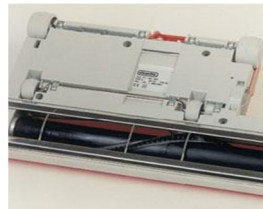

Вертикальный пылесос CLEANFIX BS 360

Габаритные размеры	см	124/35/26
Максимальная потребляемая мощность	Вт/В	950/230
Лифтинг (сила всасывания)	ммН2О	1750
Объем мешка для сбора мусора	л	5
Ширина по щёткам	мм	360
Снаряжённая масса	кг	9
Скорость вращения щётки	об/мин	5200

Высокопроизводительный вертикальный пылесос производства Cleanfix (Швейцария) для сухой уборки ворсовых покрытий. Высокоскоростная электрощётка позволяет убирать сухую грязь не только на поверхности ковра, но и проникать вглубь покрытия, а также расчёсывать ворс, придавая ему презентабельный внешний вид. Небольшой вес, эргономичный дизайн и наличие выноса для уборки в труднодоступных местах, делают этот пылесос незаменимым в помещениях с ворсовыми покрытиями большой степени проходимости.

Особенности

- Высокая эффективность уборки на площадях с большой степенью проходимости
- Эксплуатация пылесоса не требует особых знаний и навыков от оператора
- Тройная система фильтрации
- Четыре варианта прижима щётки к поверхности
- Ударопрочный пластик корпуса
- Датчик износа щёточного узла
- Регулируемая степень наклона стойки
- Лёгкая очистка щёточного узла.