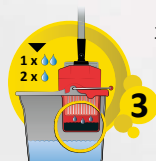

3. Степень влажности насадки регулируется с помощью отжима.

4. Грязную воду можно легко слить из съемного контейнера